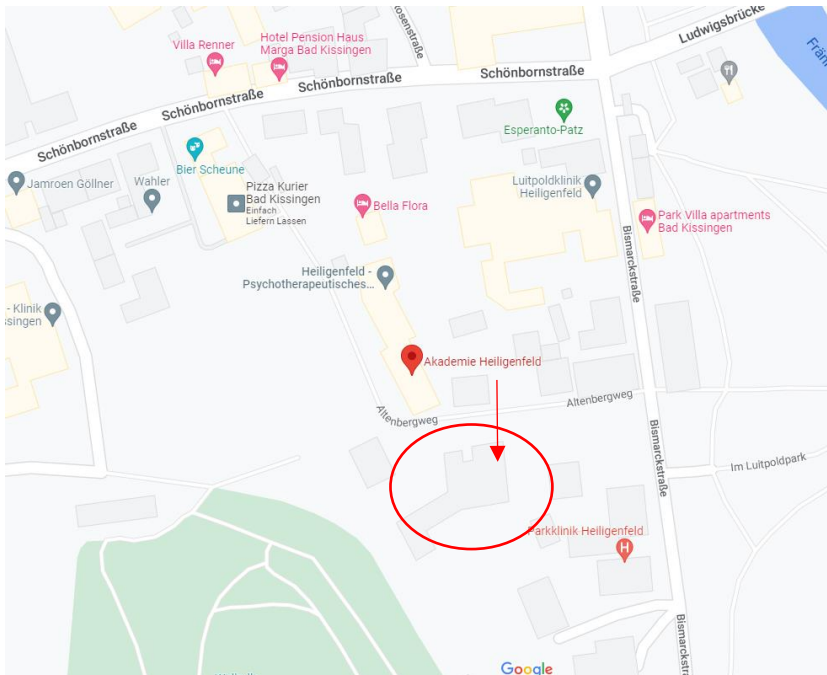

Anfahrtsbeschreibung

Akademie Heiligenfeld **Altenbergweg 3, 97688 Bad Kissingen**

Aus südlicher Richtung:

(über die A7 von Würzburg, Ausfahrt Hammelburg/Bad Kissingen)

- ❖ Sie überqueren am Ortseingang die Ringstraße (Westring) die A7 von Würzburg, Ausfahrt Hammelburg/Bad Kissingen) und fahren (nach einem halbkreisförmigen Bogen nach links) an der Ampel nach rechts auf den Westring.
- ❖ Nach der ersten Kreuzung im Kreisell die erste Ausfahrt Richtung Innenstadt (Schönbornstraße) nehmen
- ❖ Am unteren Ende der Schönbornstraße biegen Sie nach rechts in die Bismarckstraße und nach ca. 200 m nach rechts in den Altenbergweg ab.

Aus nordöstlicher Richtung:

(B287 von Münnerstadt) oder aus der südöstlichen Richtung (A71, B286)

- ❖ An der ersten ampelgeschalteten Kreuzung biegen Sie nach links auf die Ringstraße (Ostring) ab. Der Ostring führt Sie über mehrere Kreuzungen hinweg über die Südbrücke.
- ❖ Nach der Brücke fahren Sie über zwei Kreuzungen und nehmen dann im Kreisell die erste Ausfahrt Richtung Innenstadt (Schönbornstraße)
- ❖ Am unteren Ende der Schönbornstraße biegen Sie nach rechts in die Bismarckstraße und nach ca. 200 m nach rechts in den Altenbergweg ab.

Aus nördlicher Richtung:

(über die A7 von Kassel/Fulda, Ausfahrt Oberthulba/Bad Kissingen)

- ❖ Am Kreisell die Dritte Ausfahrt Richtung Innenstadt (Schönbornstraße)
- ❖ Am unteren Ende der Schönbornstraße biegen Sie nach rechts in die Bismarckstraße und nach ca. 200 m nach